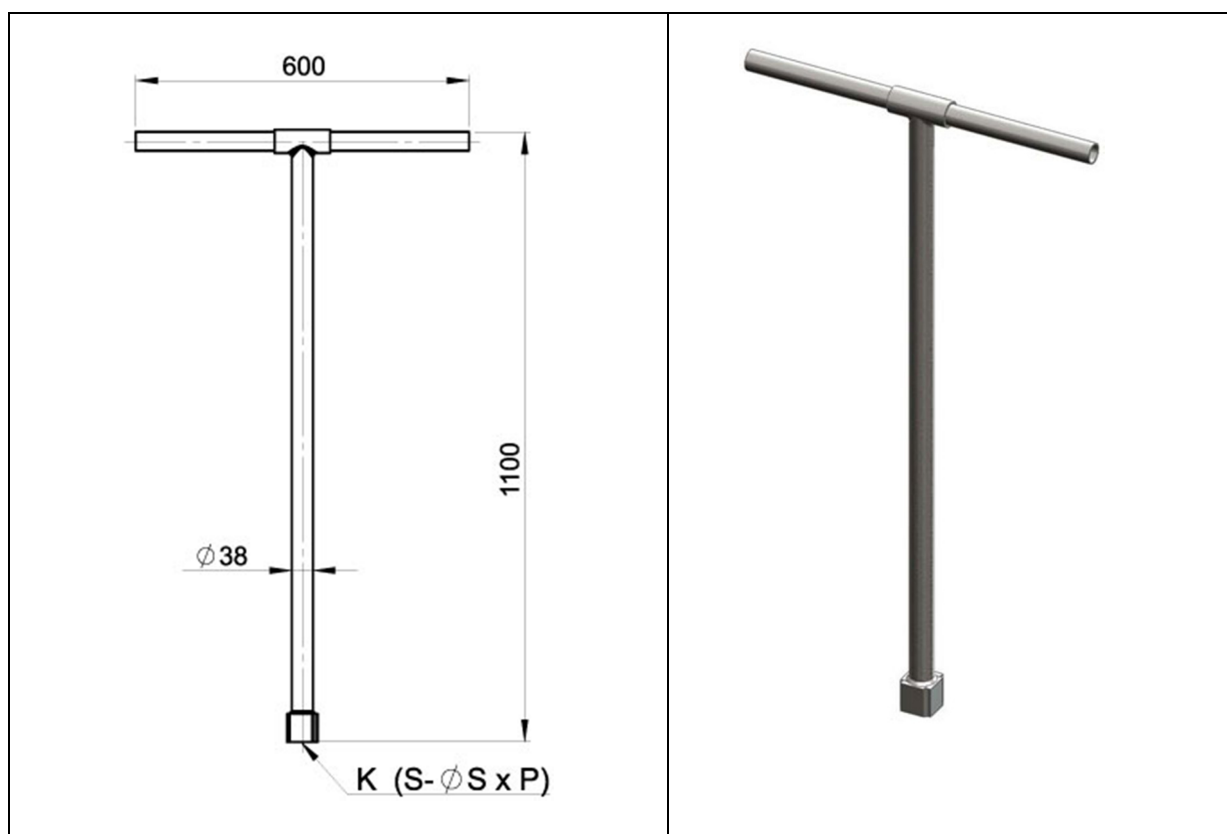

Nasadni ključ za kuglaste slavine KPV PG

Kat.Broj	Nastavak	Težina (kg)
A950998	K32	5
A950999	K22	5
A951000	S27	5