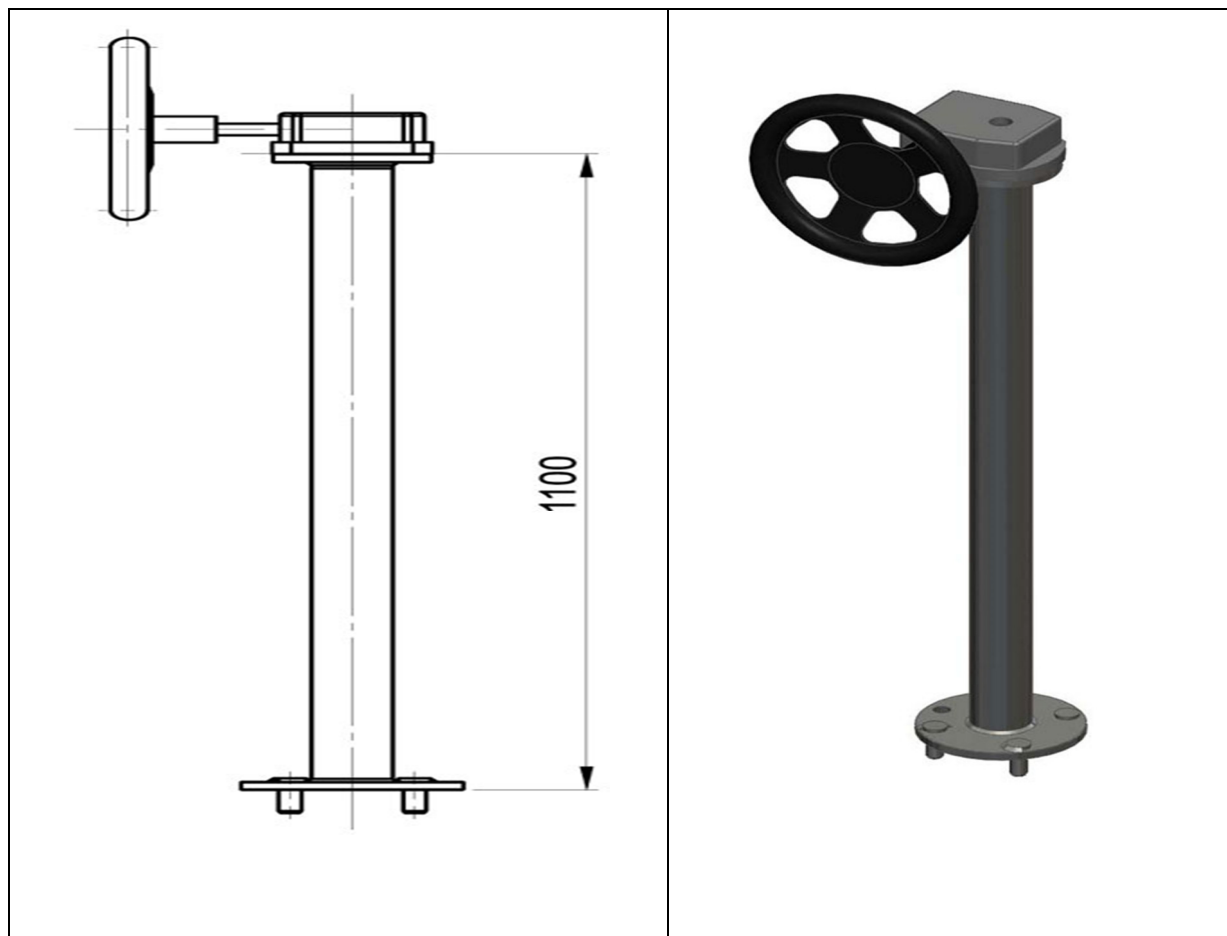

Nasadni ključ s ručnim pužnim pogonom za kuglaste slavine KPV-PG

Kat.Broj	Nastavak	Težina (kg)
A950994	S27	25