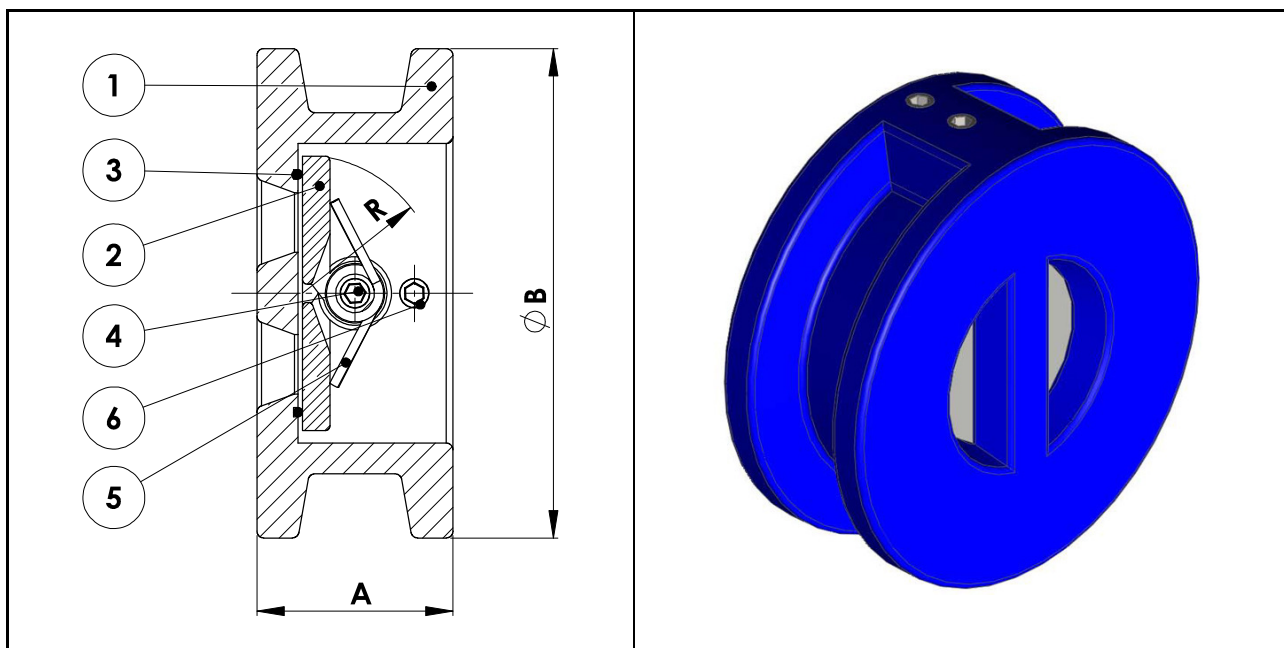

**NEPOVRATNA ZAKLOPKA – SA DVOSTRUKIM DISKOM – MEĐUPRIRUBNIČKA
DN50–DN600**

Materijali

| | | |
|---|----------|-------------------------|
| 1 | Kučičšte | Sivi ljev – GG25 |
| 2 | Disk | Nehrđajući čelik – A304 |
| 3 | Brtva | EPDM |
| 4 | Os | Nehrđajući čelik – A304 |
| 5 | Opruga | Nehrđajući čelik – A304 |
| 6 | Brtva | EPDM |

PN16

| Kat. Broj | DN | A | ØB | R | Težina (kg) |
|-----------|-----|-----|-----|-------|-------------|
| A031276 | 50 | 43 | 109 | 28,8 | 1,50 |
| A031284 | 65 | 46 | 129 | 36,1 | 2,24 |
| A031281 | 80 | 64 | 144 | 43,4 | 3,50 |
| A031280 | 100 | 64 | 164 | 52,8 | 4,60 |
| A031279 | 125 | 70 | 194 | 65,7 | 6,50 |
| A031278 | 150 | 76 | 220 | 78,6 | 8,80 |
| A031277 | 200 | 89 | 275 | 104,4 | 15,50 |
| A032387 | 250 | 114 | 330 | 127,0 | 22,00 |
| A032391 | 300 | 114 | 380 | 147,0 | 30,00 |
| A044865 | 350 | 127 | 440 | 172,4 | 48,00 |
| A044866 | 400 | 140 | 491 | 197,4 | 65,00 |
| A044867 | 450 | 152 | 541 | 217,8 | 78,00 |
| A044868 | 500 | 152 | 600 | 241,0 | 110,00 |
| A044869 | 600 | 178 | 698 | 295,4 | 157,00 |

Napomena

DN50–DN300 su na izbor i za ugradnju između prirubnica PN10.