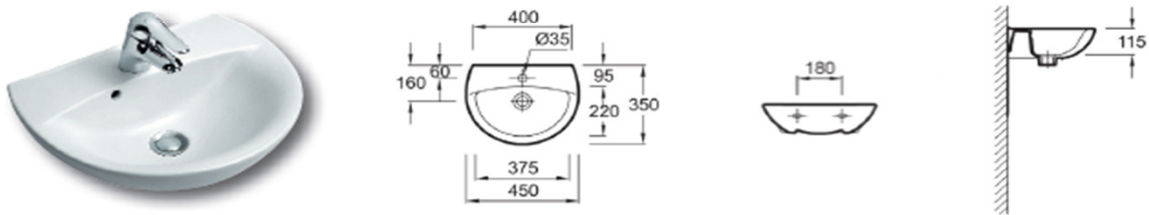

SANITARNA OPREMA

KOHLER

UMIVAONICI

UMIVAONIK 600 mm x 490 mm

A077496

VJEŠALO ZA RUČNIKE

A077497

MASKA ZA UMIVAONIK

A077498

UMIVAONIK dvojni 1200 mm x 500 mm

A077495

UMIVAONIK 450 mm x 350 mm

A077479

UMIVAONIK 550 mm x 450 mm

A077478

UMIVAONIK 600 mm x 470 mm
A077477