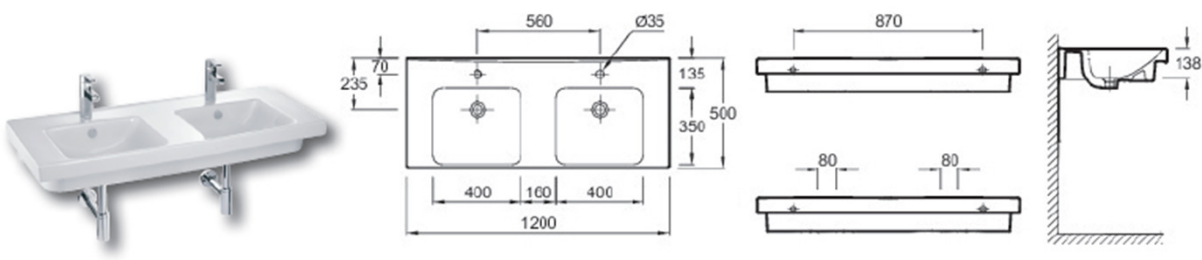

SANITARNA OPREMA

KOHLER

UMIVAONICI

UMIVAONIK 600 mm x 490 mm

A077496

VJEŠALO ZA RUČNIKE

A077497

MASKA ZA UMIVAONIK

A077498

UMIVAONIK dvojni 1200 mm x 500 mm

A077495

UMIVAONIK 450 mm x 350 mm

A077479

UMIVAONIK 550 mm x 450 mm

A077478

UMIVAONIK 600 mm x 470 mm
A077477