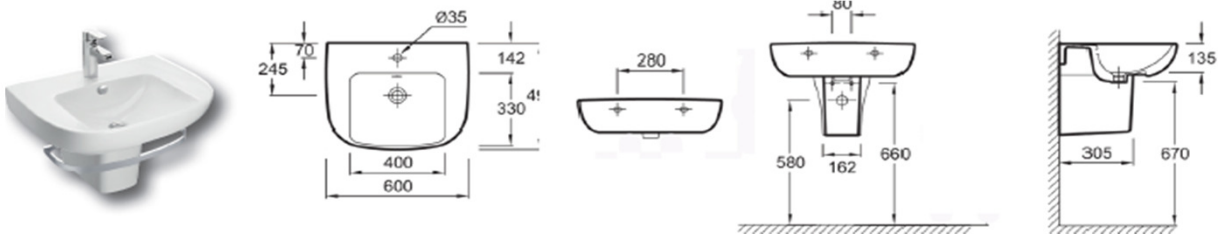

SANITARNA OPREMA

KOHLER

UMIVAONICI

UMIVAONIK 600 mm x 490 mm

A077496

VJEŠALO ZA RUČNIKE

A077497

MASKA ZA UMIVAONIK

A077498

UMIVAONIK dvojni 1200 mm x 500 mm

A077495

UMIVAONIK 450 mm x 350 mm

A077479

UMIVAONIK 550 mm x 450 mm

A077478

UMIVAONIK 600 mm x 470 mm
A077477