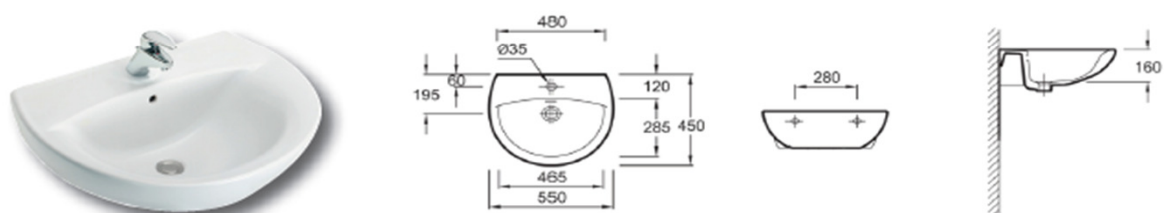

SANITARNA OPREMA

KOHLER

UMIVAONICI

UMIVAONIK 600 mm x 490 mm

A077496

VJEŠALO ZA RUČNIKE

A077497

MASKA ZA UMIVAONIK

A077498

UMIVAONIK dvojni 1200 mm x 500 mm

A077495

UMIVAONIK 450 mm x 350 mm

A077479

UMIVAONIK 550 mm x 450 mm

A077478

UMIVAONIK 600 mm x 470 mm
A077477