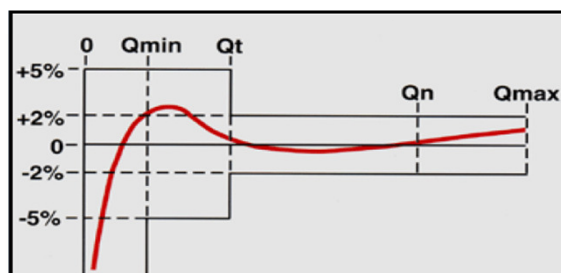

Krivulja točnosti: