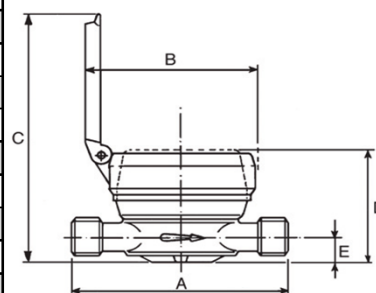

## KATALOG VODOMJERA SISMA DRY

Jednomlazni vodomjer.  
 Okretanje za 360° za lakše očitavanje.  
 Iznimno suh brojčanik sa 5 brojeva.  
 Horizontalna ili vertikalna ugradnja.  
 Pogodan i za mutnu vodu sa talogom vapnenca.  
 Vodomjer je opremljen sa zaštitnim plastičnim kućištem i poklopcem.  
 Staklo otporno na udarce.  
 Visoka osjetljivost: početni protok od 7 l/h.  
 Točnost:  
 Razred B - u horizontalnom položaju.  
 Razred A - u bilo kojem drugom položaju.  
 U skladnosti sa EEC normama.

Šifra	Kat br.	Naziv artikla
002594	A027621	Vodomjer Sisma Dry 1/2" (13 mm), do 30°C, 1,5 m3
002595	A027625	Vodomjer Sisma Dry 1/2" (13 mm), do 90°C, 1,5 m3
002596	A027623	Vodomjer Sisma Dry 3/4" (20 mm), do 30°C, 2,5 m3
002597	A027627	Vodomjer Sisma Dry 3/4" (20 mm), do 90°C, 2,5 m3
002598	A029558	Ormarić za vodomjer 280x280x90/140
002599	A065105	Ormarić za vodomjer 380x380x90/140

Tehnički podaci		1/2" (13)	3/4" (20)
Maksimalni protok	m3/h	3	5
Nazivni protok	m3/h	1,5	2,5
Početni protok	l/h	7	15
Minimalno očitavanje	m3	0,0001	0,0001
Maksimalno očitavanje	m3	99.999	99.999
Radni tlak	bar	16	16
Dužina bez holendera (A)	mm	110	130
Dužina sa holenderima (A)	mm	190	228
Maksimalni promjer (B)	mm	72	72
Visina sa otvorenim poklopcem (C)	mm	138	143
Visina sa zatvorenim poklopcem (D)	mm	66	70
Visina od tla (E)	mm	16	19
Težina sa holenderima	kg	0,66	0,84
Težina bez holendera	kg	0,50	0,60

Krivulja točnosti:

Protok: